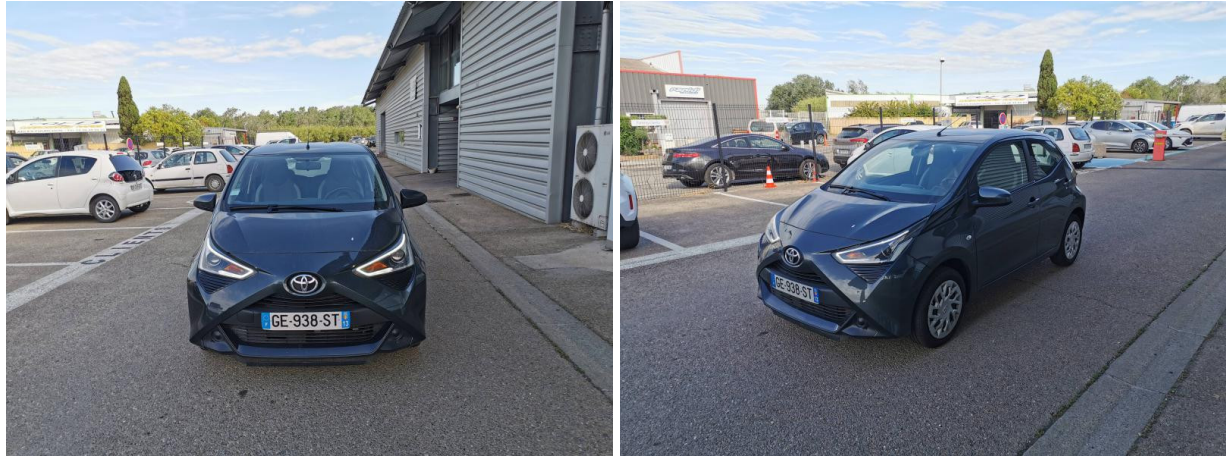

TOYOTA AYGO 1.0 VVT-I 72CH X-PLAY 5P MY20 D'OCCASION

Occasion

TOYOTA Aygo

1.0 VVT-i 72ch x-play 5p MY20

Toyota Arles

04 90 18 35 20

Prix :

11 900 €

Un crédit vous engage et doit être remboursé. Vérifiez vos capacités de remboursement avant de vous engager.

Caractéristiques du véhicule

- Kilométrage : 58 214 km
- Puissance réelle : 72 ch
- Énergie : Essence
- Boîte de vitesse : Manuelle
- Carrosserie : Berline
- Nombre de portes : 5 portes
- Année : 2022
- Puissance fiscale : 4 CV
- Couleur : Gris Eclipse Métallisé
- Garantie : Constructeur NC