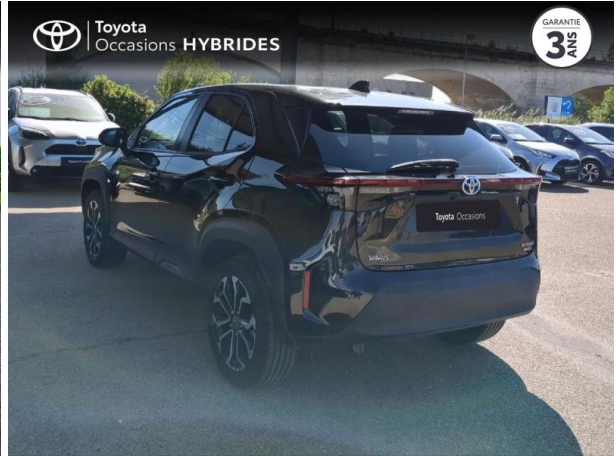

TOYOTA YARIS CROSS 116H DESIGN AWD-I MY22 D'OCCASION

Occasion TOYOTA Yaris Cross

116h Design AWD-i MY22

Toyota Arles

04 90 18 35 20

Prix :

20 590 €

Un crédit vous engage et doit être remboursé. Vérifiez vos capacités de remboursement avant de vous engager.

Caractéristiques du véhicule

Kilométrage : 50 523 km

Nombre de portes : 5 portes

Puissance réelle : 116 ch

Année : 2022

Énergie : Hybride

Puissance fiscale : 5 CV

Boîte de vitesse : Automatique