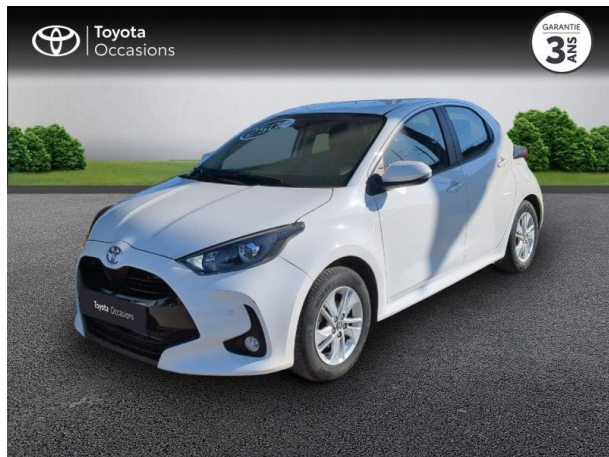

TOYOTA YARIS 120 VVT-I DYNAMIC BUSINESS 5P MC24 D'OCCASION

Occasion TOYOTA Yaris

120 VVT-i Dynamic Business 5p MC24

Toyota Arles

04 90 18 35 20

Prix :

18 490 €

Un crédit vous engage et doit être remboursé. Vérifiez vos capacités de remboursement avant de vous engager.

Caractéristiques du véhicule

Kilométrage : 13 279 km

Nombre de portes : 5 portes

Puissance réelle : 120 ch

Année : 2024

Énergie : Essence

Puissance fiscale : 6 CV

Boîte de vitesse : Manuelle